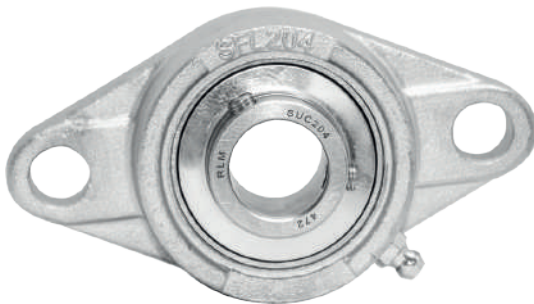

Rodamientos Insertos de aro exterior curvo Inoxidable

**Rodamientos
automotriz /Mazas**

**Rodamiento
de trinquete**

**Rodamiento
de rodillos oscilante**

Nuestras marcas de Rodamientos:

FAG

TIMKEN

ROLLWAY®

RLM

Retén métrico

Retén en pulgadas

Retén ciego

Retén de lavadora

Nuestras marcas de Retenes:

Oil Seals

**Soporte de pie
de fundición**

**Soporte de brida
cuadrada de fundición**

**Soporte de brida
ovalada de fundición**

**Soporte tensor
de fundición**

Nuestras marcas de Soportes de fundición

RLM

Soporte de pie inoxidable

Soporte de brida cuadrada inoxidable

**Soporte de brida ovalada
Inoxidable**

**Soporte tensor
Inoxidable**

Nuestras marcas de Soportes Inoxidables

RLM

**Soporte de Pie
Termoplástico**

**Soporte Tensor
Termoplástico**

**Soporte Termoplástico
de Brida Cuadrada**